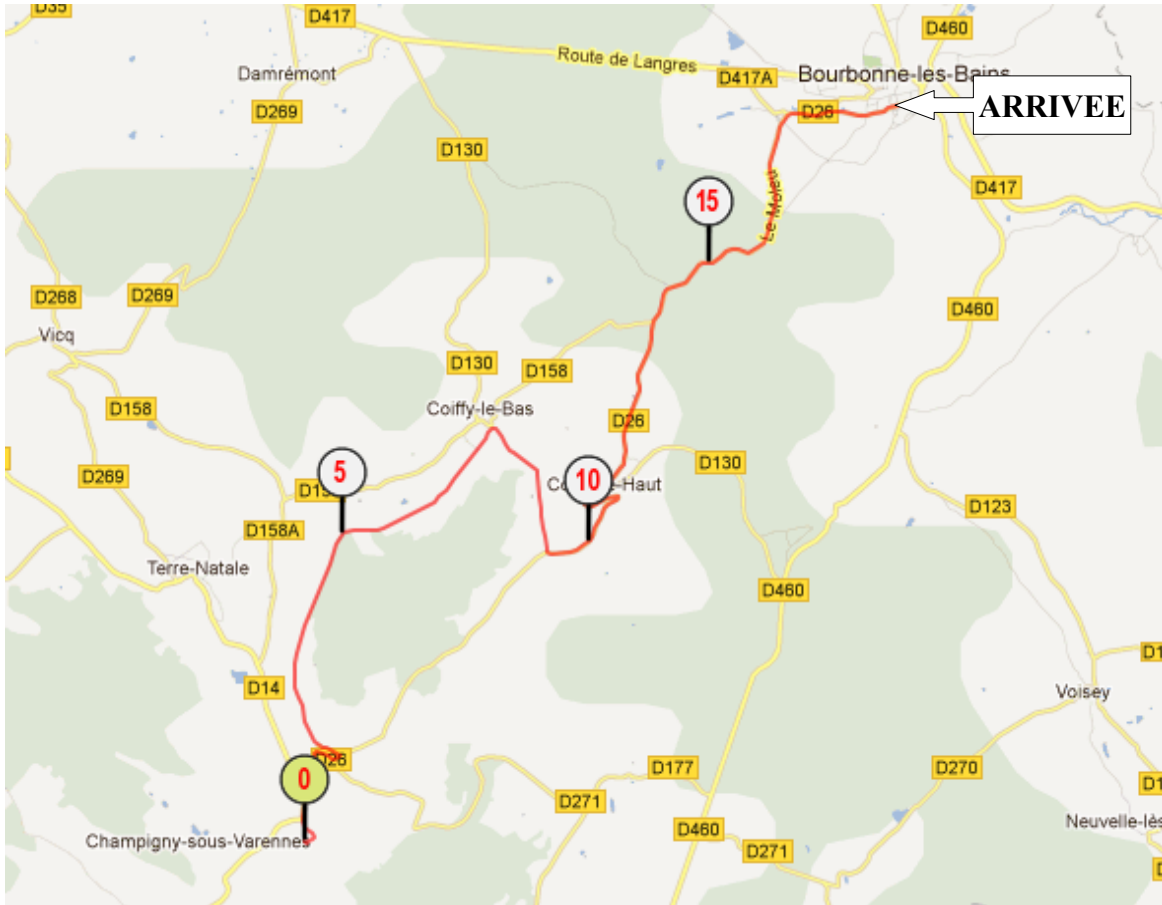

2^{ème} CIRCUIT DU SUD HAUT MARNAIS

26 – 27 MAI 2012

2^{ème} étape :

Détails 2^{ème} étape :

Contre la montre par équipes de 19 kms

Départ : Champigny Sous Varenes

Arrivée : Bourbonne les Bains

Profil altimétrique :